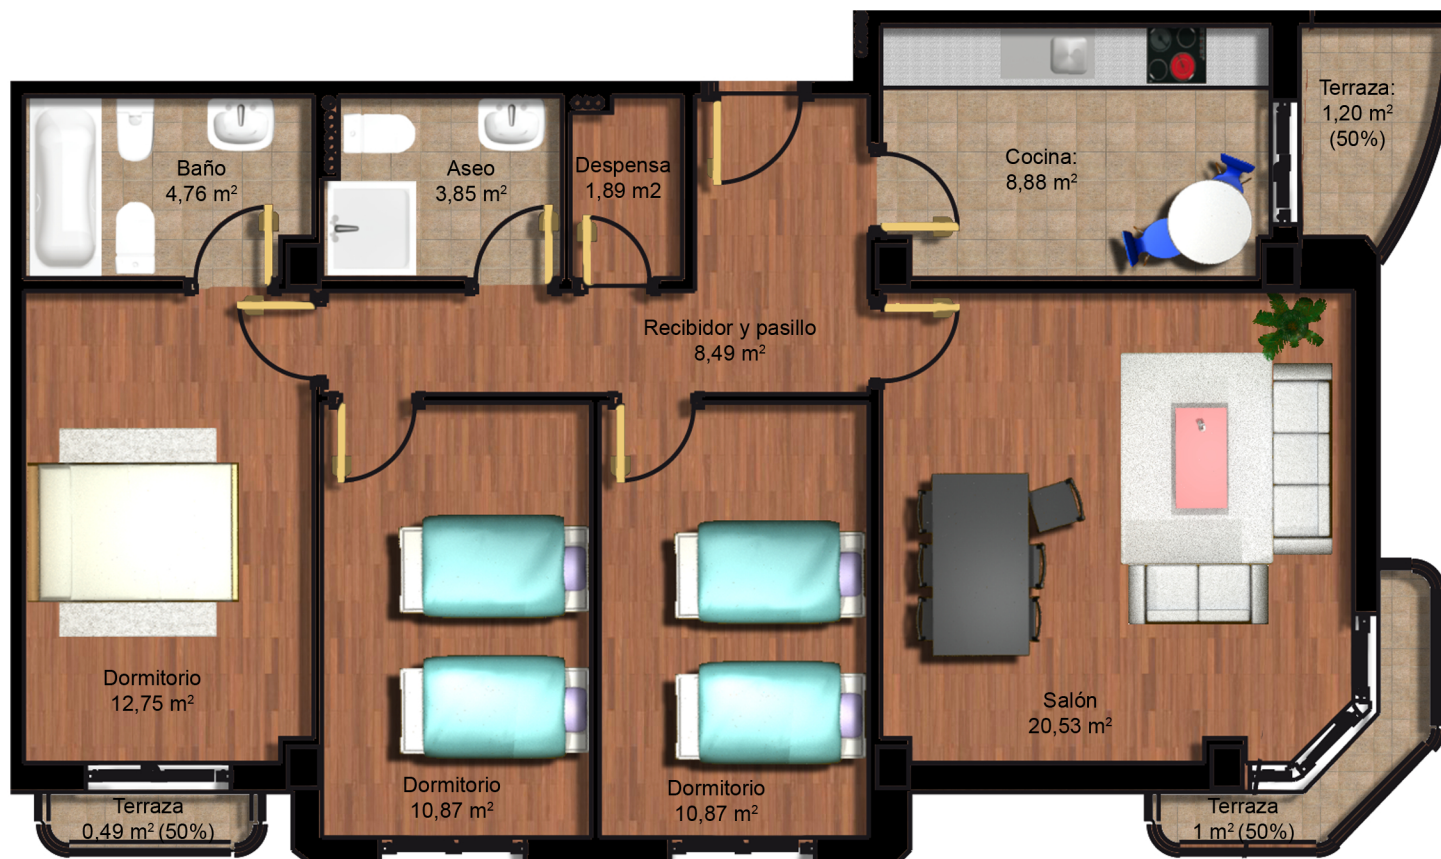

EDIFICIO "CIUDAD DE AVILES"

Vivienda de 3 dormitorios
Tipo B
Escala 1

SUPERFICIES APROXIMADAS:

Útil: 85,58 m²

Construido: 99,12 m²

NOTA:

Las superficies que se representan son aproximadas
El mobiliario representado, incluido el de cocina, es meramente orientativo, no siendo objeto de contrato
Este plano queda sujeto a posibles modificaciones de carácter técnico